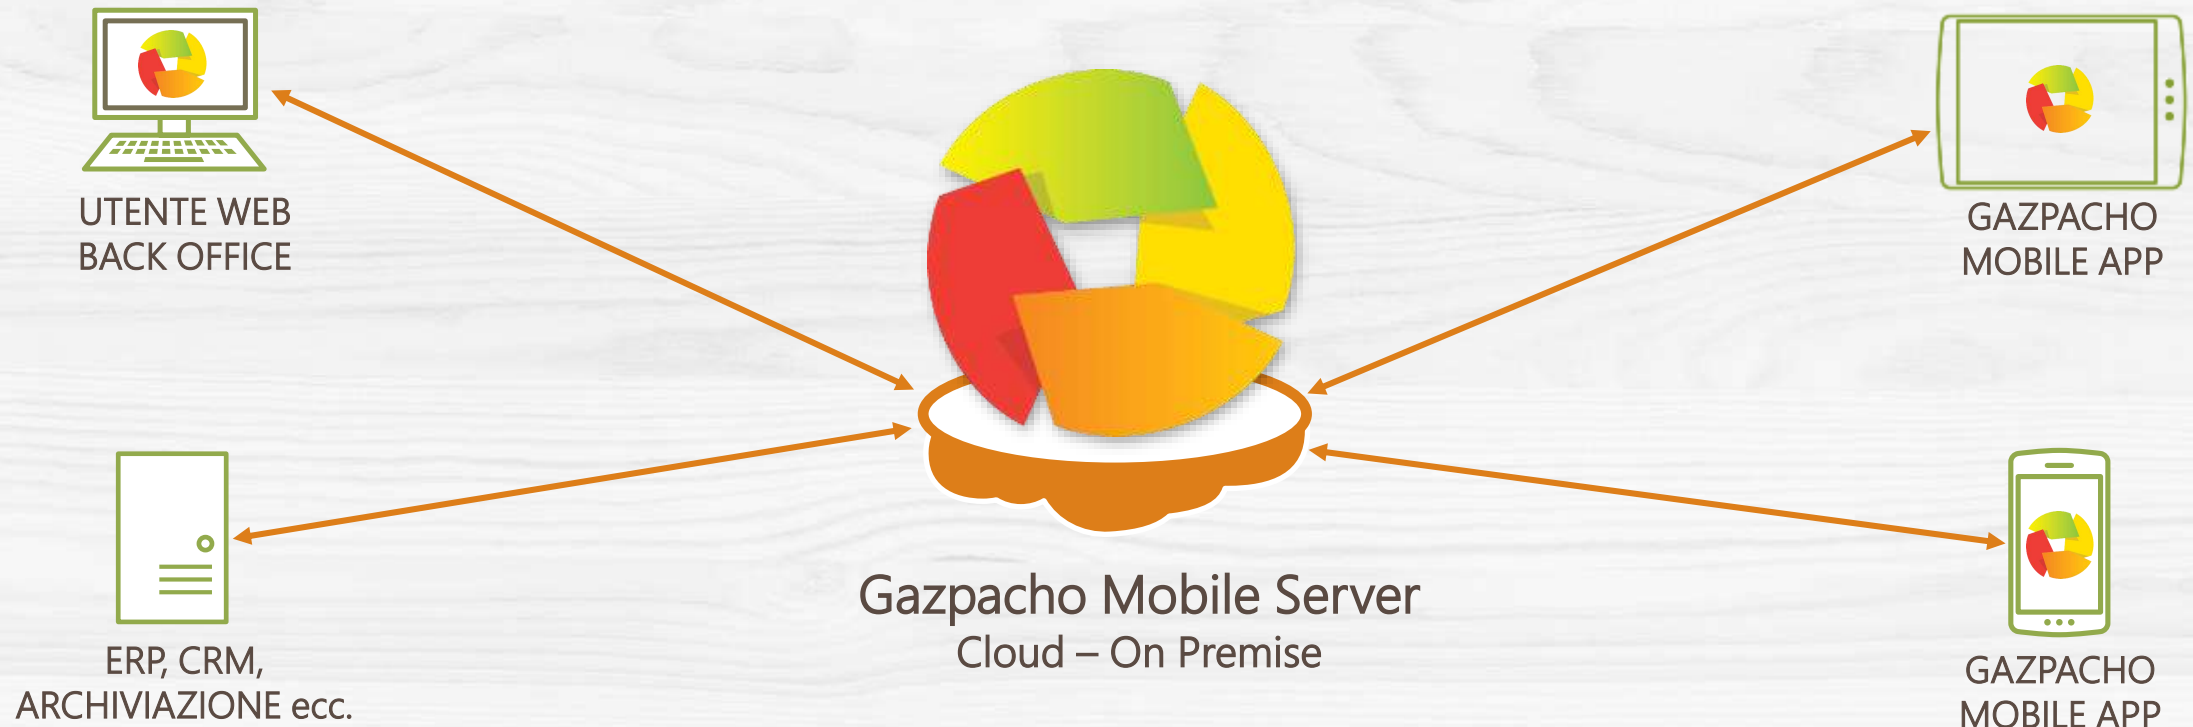

Ingredienti semplici Soluzioni brillanti

piattaforma soluzioni
mobile aziendali

GAZPACHO

FACILE DA FARE.
BUONO DA GUSTARE.

All Rights Reserved Netalizer 1999-2020 ©

Netalizer

SU NETALIZER

- Fondata nel 1999
- Sede a Tel Aviv, Israele
- Specializzata in
 - Prodotti e soluzioni per operatori mobili
 - Prodotti e soluzioni per forza lavoro mobile e mobilità aziendale
 - SaaS & Cloud
- Più di 18 anni di esperienza con reti mobili, terminali e applicazioni
- 15 anni di esperienza SaaS Mobile
- Clienti in Israele e all'estero

GAZPACHO

FACILE DA FARE.
BUONO DA GUSTARE.

GAZPACHO
EASY TO MAKE. ALWAYS TASTES GOOD.

2014 e 2015

2017

COS'E' GAZPACHO MOBILE?

Piattaforma Soluzioni Mobile Aziendali

GAZPACHO MOBILE - BENEFICI

FIRMA
GRAFOMETRICA

TRACCIA
POSIZIONE

ANALISI DATI

ATTIVITA'

SCANSIONE
CODICI A BARRE

PROCESSI

GAZPACHO

FACILE DA FARE.
BUONO DA GUSTARE.